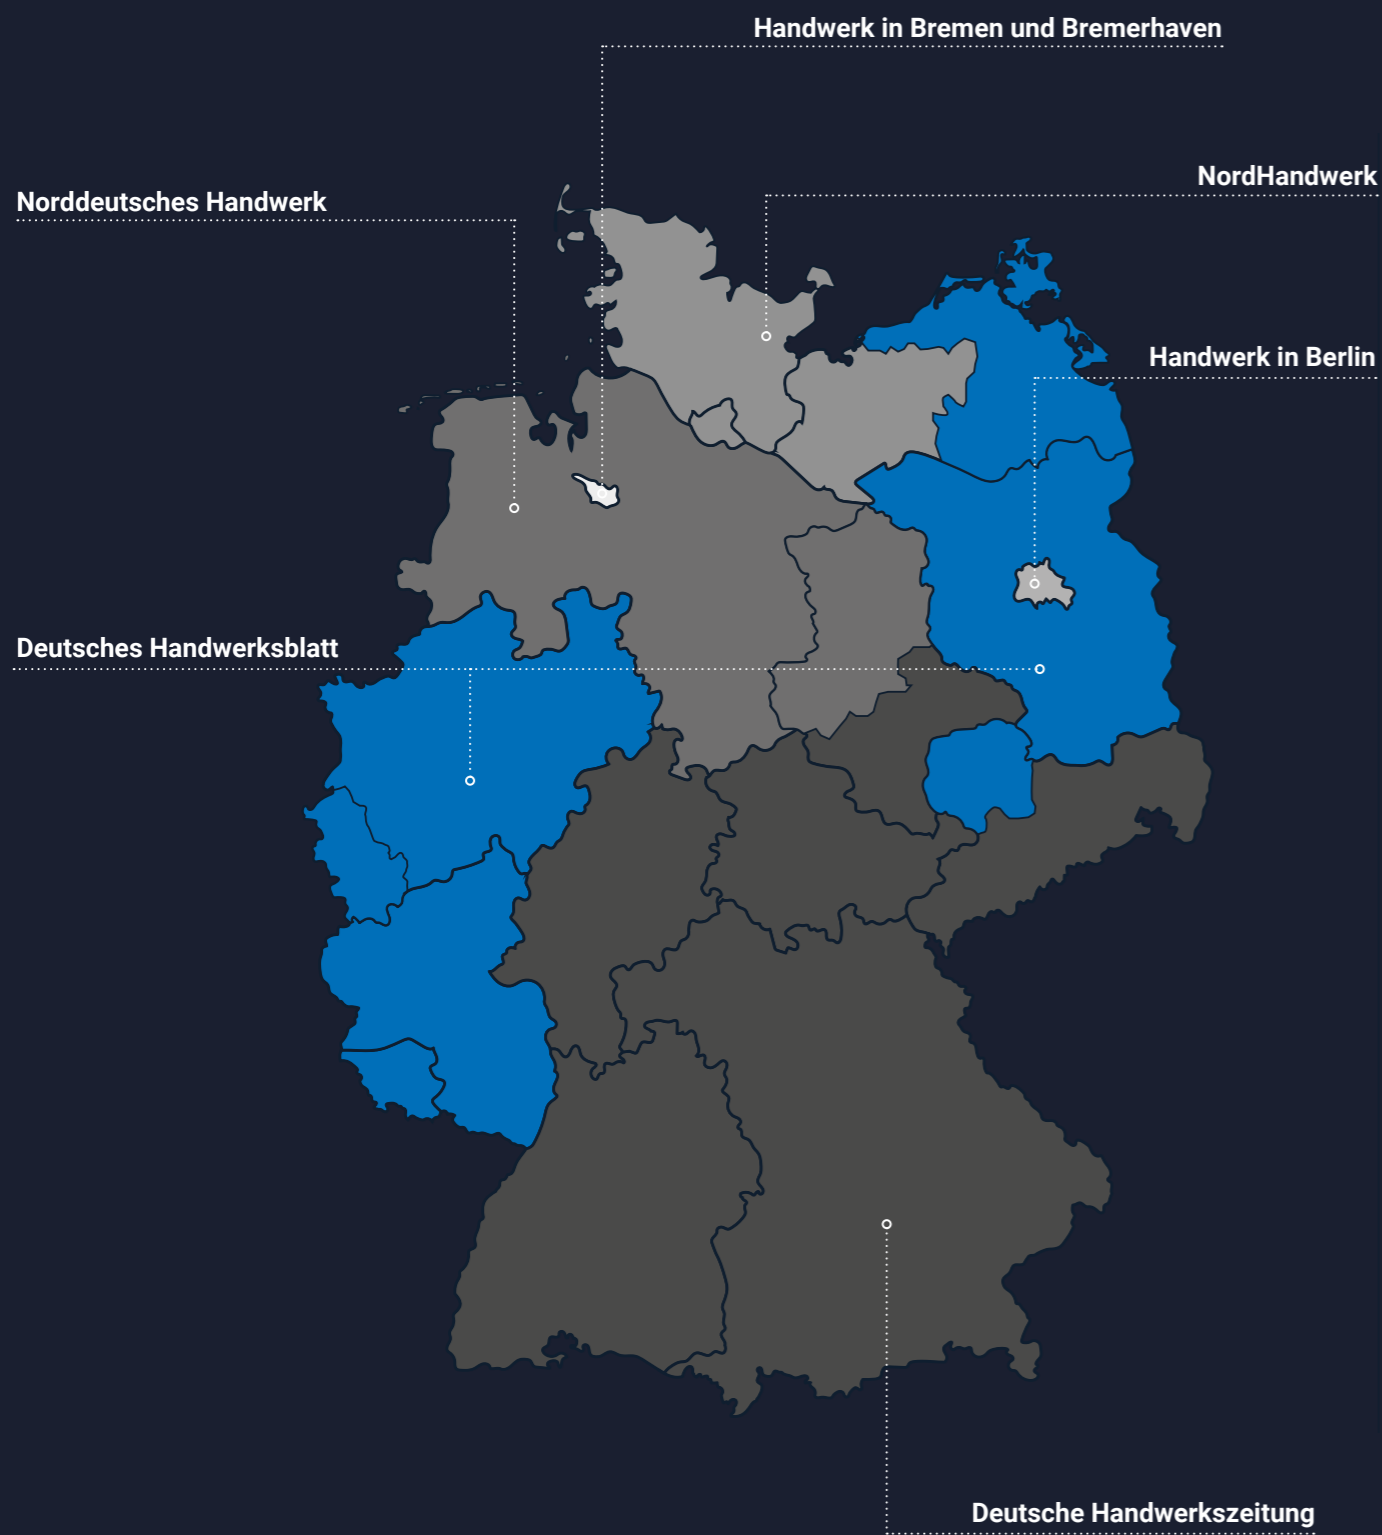

Foto: iStockphoto

DEUTSCHES
**HAND
WERKS
BLATT**

DIE HANDWERKSPRESSE –

Das sind die Magazine und Zeitungen, die von den Handwerkskammern als Informationsmedien an ihre Mitglieder ausgegeben werden. Jeder Handwerker, der in der Handwerksrolle eingetragen ist, wird beliefert und über sämtliche Entwicklungen in seinem Kammerbezirk informiert.