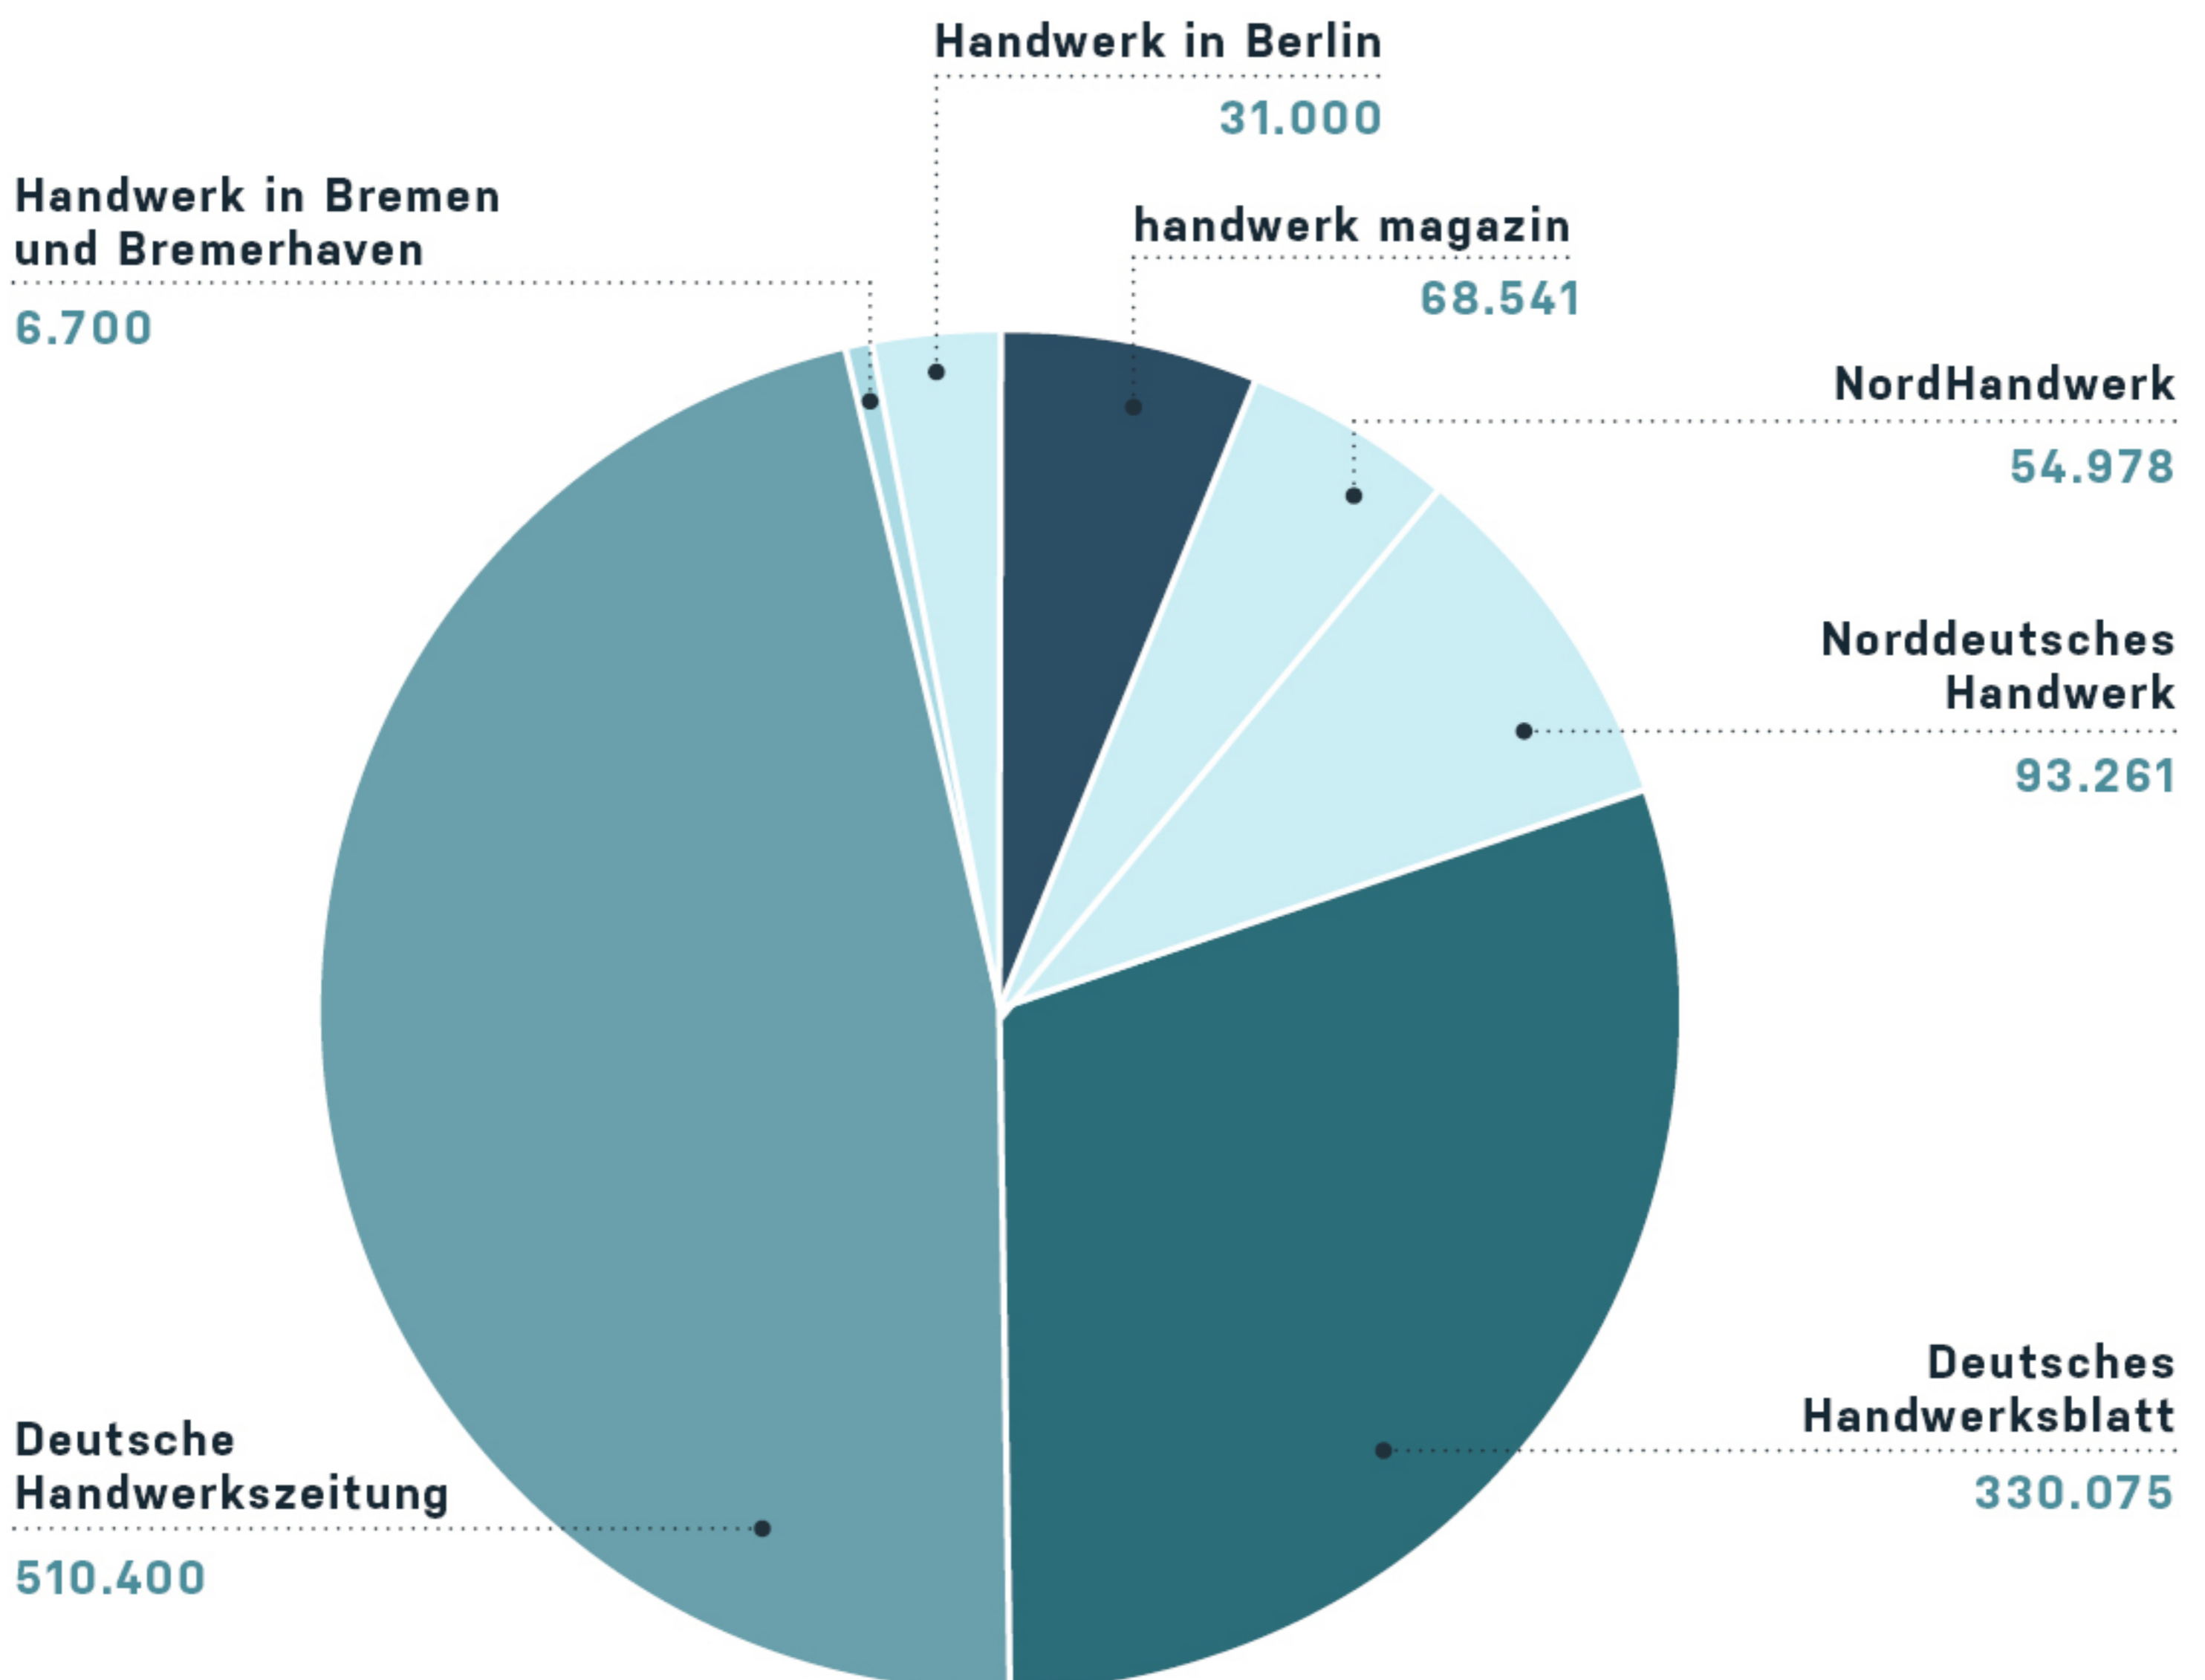

DIE HANDWERKS- PRESSE

DEUTSCHES
**HAND
WERKS
BLATT**

DIE HANDWERKSPRESSE

Das sind die Magazine und Zeitungen, die von den Handwerkskammern als Informationsmedien an ihre Mitglieder ausgegeben werden. Jeder Handwerker, der in der Handwerksrolle eingetragen ist, wird beliefert und über sämtliche Entwicklungen in seinem Kammerbezirk informiert.

AUFLAGENVERGLEICH

DEUTSCHLANDWEIT

PRO BUNDESLAND

138.100 Deutsche Handwerkszeitung 10.480 handwerk magazin Baden-Württemberg	207.900 Deutsche Handwerkszeitung 13.455 handwerk magazin Bayern	31.000 Handwerk in Berlin 946 handwerk magazin Berlin	37.807 Deutsches Handwerksblatt 1.214 handwerk magazin Brandenburg
6.700 Handwerk in Bremen und Bremerhaven 404 handwerk magazin Bremen	14.643 NordHandwerk 966 handwerk magazin Hamburg	78.400 Deutsche Handwerkszeitung 4.770 handwerk magazin Hessen	12.331 Deutsches Handwerksblatt 7.790 NordHandwerk 576 handwerk magazin Mecklenburg-Vorpommern
81.897 Norddeutsches Handwerk 10.788 handwerk magazin Niedersachsen	198.354 Deutsches Handwerksblatt 13.249 handwerk magazin Nordrhein-Westfalen	56.093 Deutsches Handwerksblatt 2.495 handwerk magazin Rheinland-Pfalz	13.120 Deutsches Handwerksblatt 1.062 handwerk magazin Saarland
42.800 Deutsche Handwerkszeitung 12.370 Deutsches Handwerksblatt 2.893 handwerk magazin Sachsen	13.500 Deutsche Handwerkszeitung 11.364 Norddeutsches Handwerk 1.227 handwerk magazin Sachsen-Anhalt	32.545 NordHandwerk 2.015 handwerk magazin Schleswig-Holstein	29.700 Deutsche Handwerkszeitung 2.001 handwerk magazin Thüringen