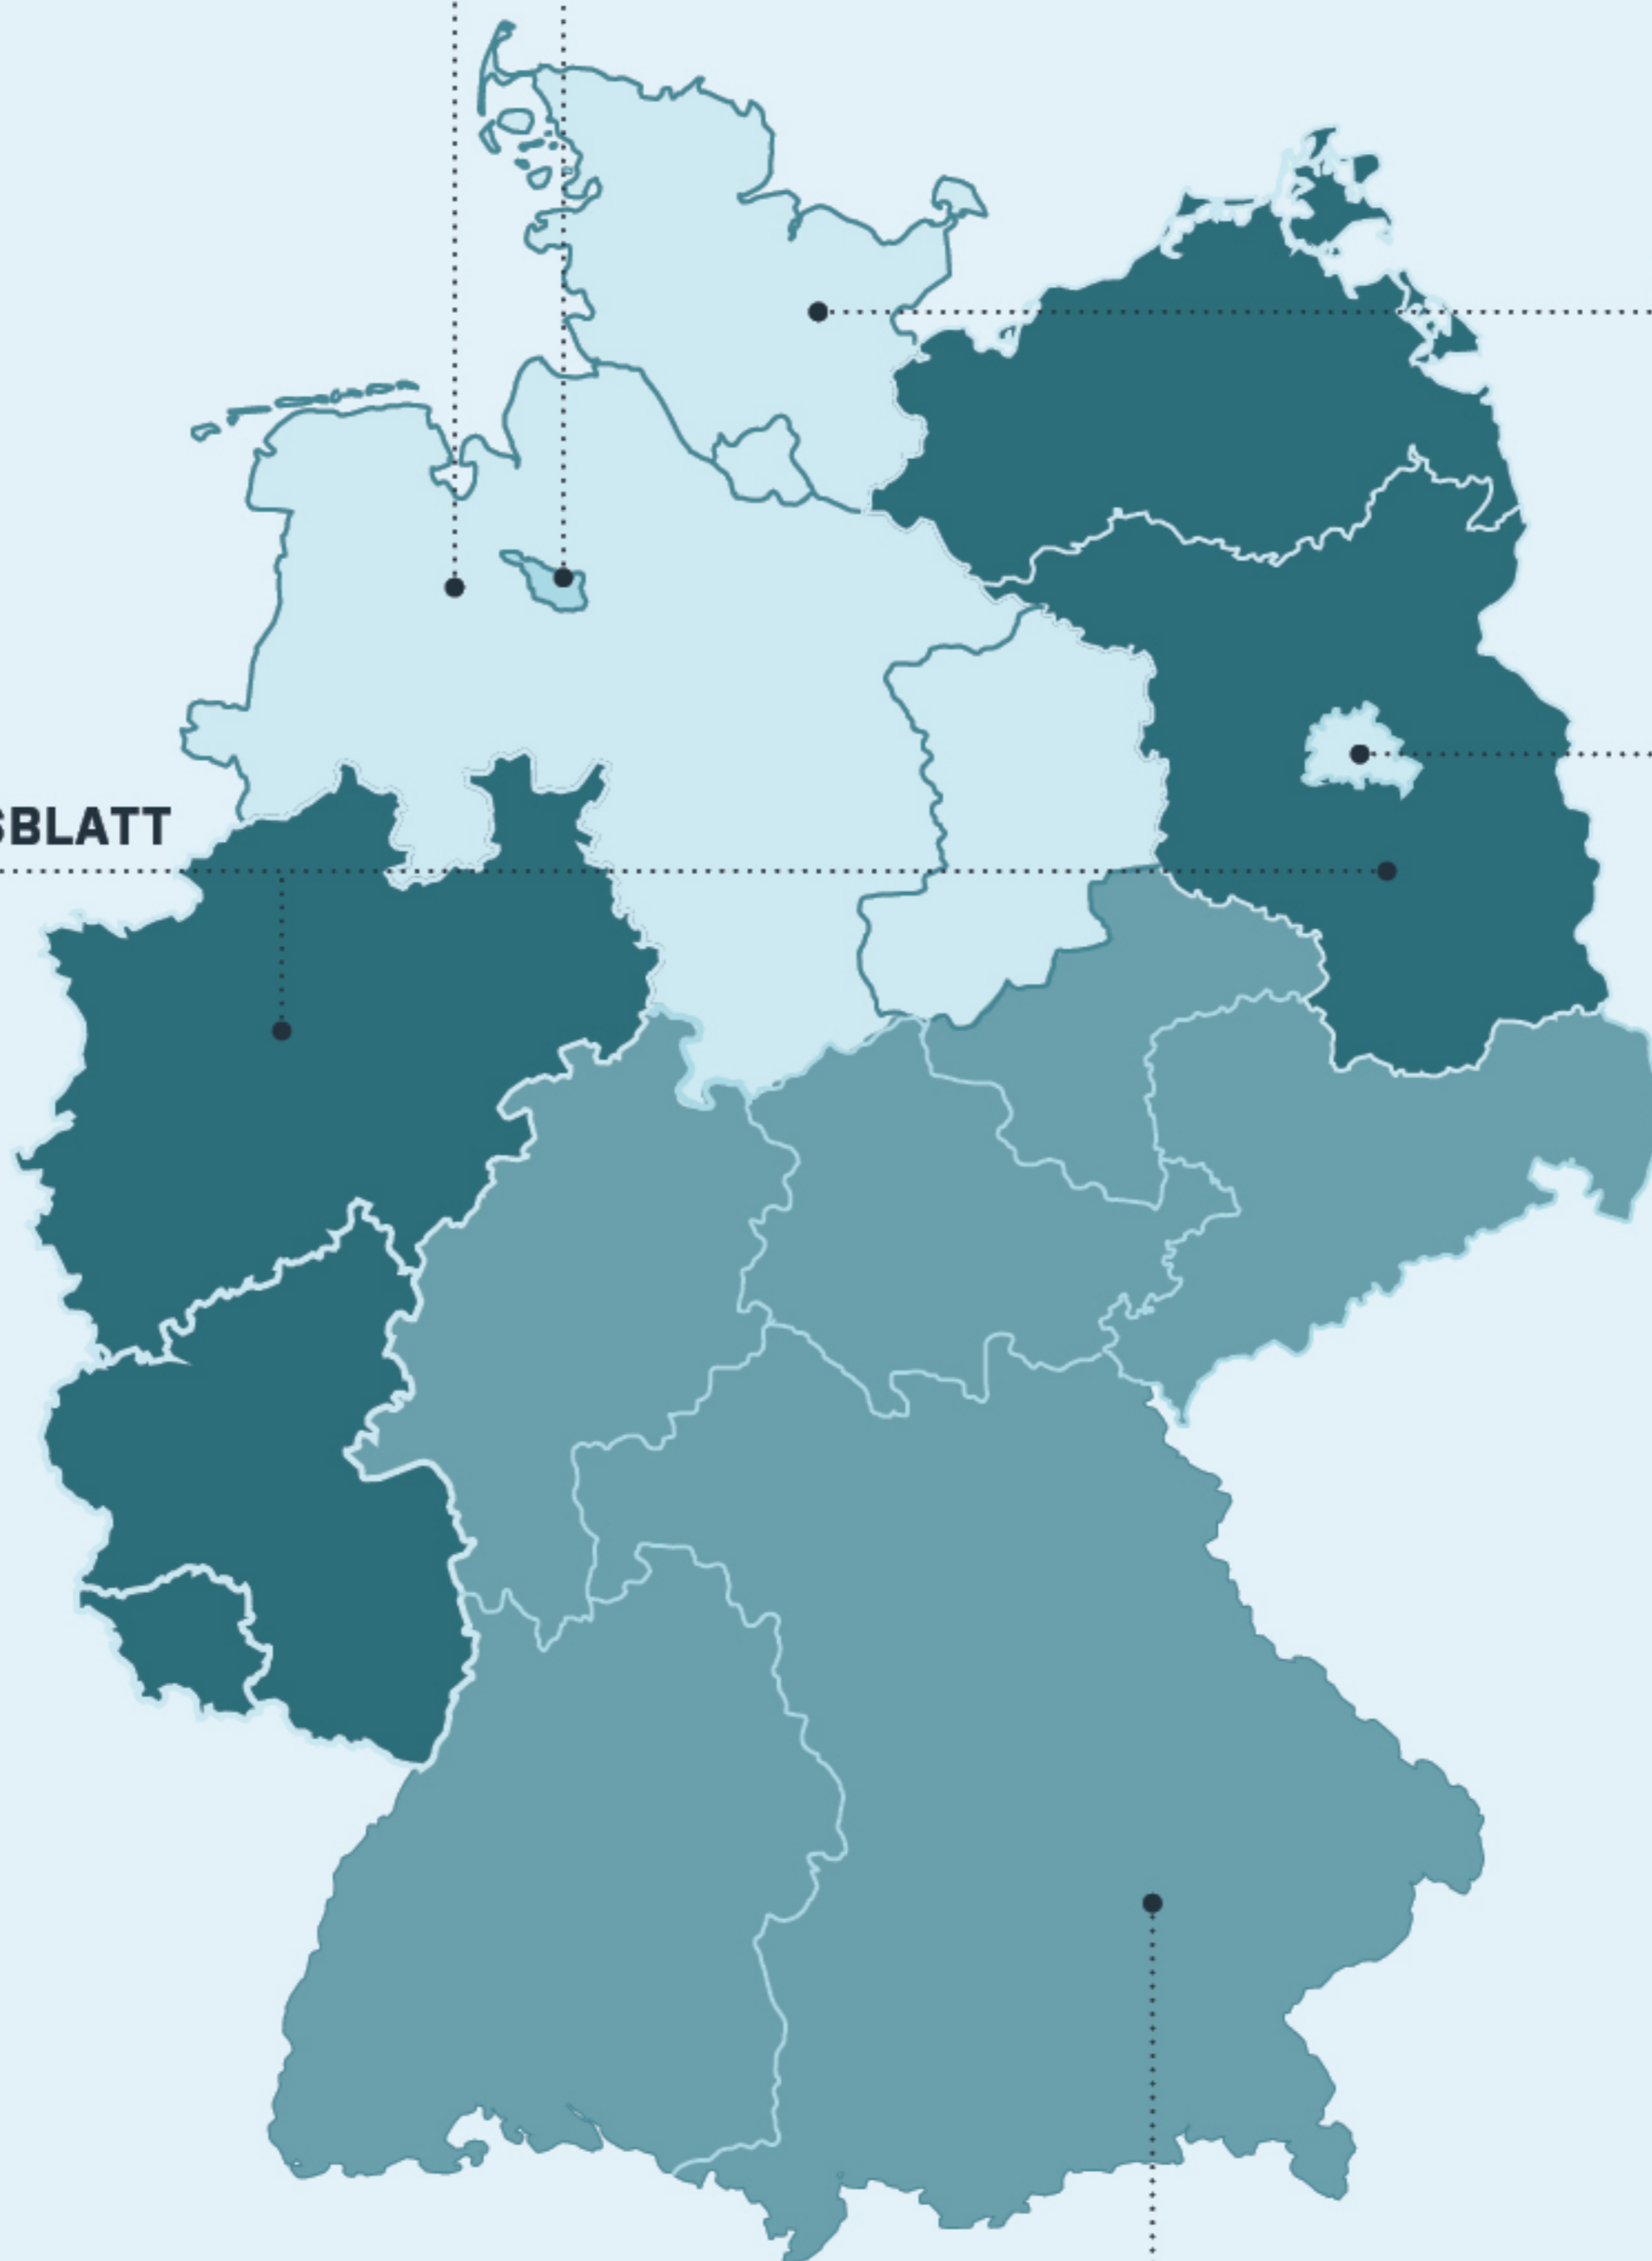

DIE HANDWERKSPRESSE

Das sind die Magazine und Zeitungen, die von den Handwerkskammern als Informationsmedien an ihre Mitglieder ausgegeben werden. Jeder Handwerker, der in der Handwerksrolle eingetragen ist, wird beliefert und über sämtliche Entwicklungen in seinem Kammerbezirk informiert.

NORDDEUTSCHES HANDWERK

HANDWERK IN BREMEN UND BREMERHAVEN

NORDHANDWERK

**DEUTSCHES
HANDWERKSBLATT**

**HANDWERK
IN BERLIN**

DEUTSCHE HANDWERKSZEITUNG